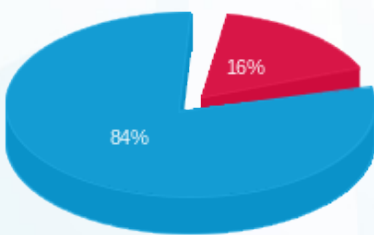

10/12/24 תאריך הפקה:
30/11/24 תאריך קריאה נוכחית:
01/11/24 תאריך קריאה קודמת:

שם דייר: ק.16 גוגל מ"א פס 3
שם אתר: בית אלקו

לקוח/ה נכבד/ה, אנו מתכבדים להגיש את חישוב צריכת החשמל לתקופה 01/11/24 - 30/11/24:

ק.16 גוגל מ"א - 1 - 81026242(3x250)

סוג תעריף	סוג צריכה	קריאה קודמת	קריאה נוכחית	סה"כ צריכה בקוט"ש	מחיר לקוט"ש בא"ג	סה"כ לתשלום
פרטי חשבון עבור תאריכים:						
777	פסגה	01/11/24	30/11/24	285.25	39.61	112.99 ₪
778	גבע	35,468.50	35,468.50	0.00	39.61	0.00 ₪
779	שפל	125,388.25	127,045.00	1,656.75	35.26	584.17 ₪

סה"כ לדייר:

פסגה	גבע	שפל	סה"כ	שיא ביקוש
285.25	0.00	1,656.75	1,942.00	5.25
112.99 ₪	0.00 ₪	584.17 ₪	697.16 ₪	

סה"כ צריכה
סה"כ לתשלום

0.00 ₪	תשלום קבוע	
50.76 ₪	תשלום עבור גודל חיבור בKVA (3x250)	
747.92 ₪	סה"כ לתשלום	לא כולל מע"מ

התפלגות חיוב בש"ח לפי תעו"ז