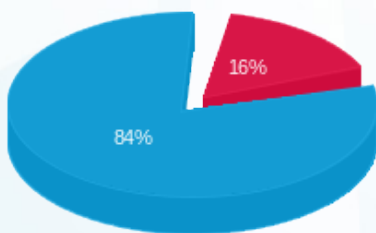

סה"כ לדייר:

פסגה	גבע	שפל	סה"כ	שיא ביקוש
271.75	0.00	1,600.50	1,872.25	6.00
107.64 ₪	0.00 ₪	564.34 ₪	671.98 ₪	

סה"כ צריכה

סה"כ לתשלום

0.00 ₪	תשלום קבוע	
40.61 ₪	תשלום עבור גודל חיבור בKVA (3x200)	
712.58 ₪	סה"כ לתשלום	לא כולל מע"מ

התפלגות חיוב בש"ח לפי תע"ז

- פסגה (107.64 ₪) - 84%
- גבע (0.00 ₪) - 16%
- שפל (564.34 ₪) - 0%

הסטוריית צריכה בקוט"ש