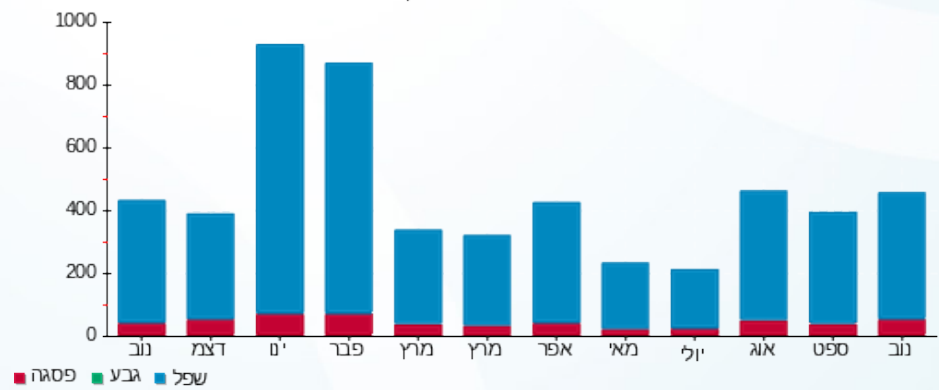

סה"כ לדייר:

פסגה	גבע	שפל	סה"כ	שיא ביקוש
45.80	0.00	404.80	450.60	8.19
14.06 ₪	0.00 ₪	107.96 ₪	122.02 ₪	

סה"כ צריכה

סה"כ לתשלום

0.00 ₪	תשלום קבוע	
0.00 ₪	תשלום עבור גודל חיבור בKVA (0x0)	
122.02 ₪	סה"כ לתשלום	לא כולל מע"מ

התפלגות חיוב בש"ח לפי תעו"ז

- פסגה (14.06 ₪)
- גבע (0.00 ₪)
- שפל (107.96 ₪)

הסטוריית צריכה בקוט"ש

- פסגה
- גבע
- שפל