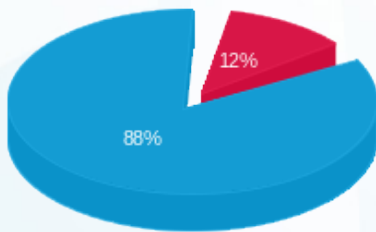

סה"כ לדייר:

פסגה	גבע	שפל	סה"כ	שיא ביקוש
45.80	0.00	404.80	450.60	8.19
14.06 ₪	0.00 ₪	107.96 ₪	122.02 ₪	

סה"כ צריכה

סה"כ לתשלום

0.00 ₪	תשלום קבוע	
0.00 ₪	תשלום עבור גודל חיבור בKVA (0x0)	
122.02 ₪	סה"כ לתשלום	לא כולל מע"מ

התפלגות חיוב בש"ח לפי תעו"ז

- פסגה (14.06 ₪)
- גבע (0.00 ₪)
- שפל (107.96 ₪)

הסטוריית צריכה בקוט"ש

- פסגה
- גבע
- שפל