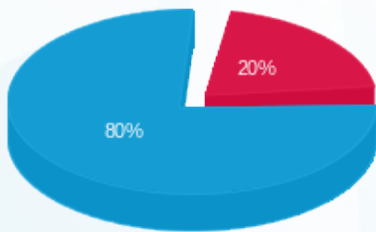

10/12/24 תאריך הפקה:
30/11/24 תאריך קריאה נוכחית:
01/11/24 תאריך קריאה קודמת:

שם דייר: קומה 12 - סיקס אובר סיקס
שם אתר: מגדלי TLV - דרום

לקוח/ה נכבד/ה, אנו מתכבדים להגיש את חישוב צריכת החשמל לתקופה 01/11/24 - 30/11/24:

סיקס אובר סיקס - 2 - 16224933(0x0)

סה"כ לתשלום	מחיר לקוט"ש בא"ג	סה"כ צריכה בקוט"ש	קריאה נוכחית	קריאה קודמת	סוג צריכה	סוג תעריף
			30/11/24	01/11/24		פרטי חשבון עבור תאריכים:
₪ 3.23	30.70	10.54	3,451.76	3,441.22	פסגה	777
₪ 0.00	30.70	0.00	780.77	780.77	גבע	778
₪ 12.77	26.67	47.87	5,499.17	5,451.30	שפל	779

סה"כ לדייר:

שיא ביקוש	סה"כ	שפל	גבע	פסגה
5.26	58.41	47.87	0.00	10.54
	₪ 16.00	₪ 12.77	₪ 0.00	₪ 3.23

סה"כ צריכה
סה"כ לתשלום

₪ 0.00	תשלום קבוע	
₪ 0.00	תשלום עבור גודל חיבור בKVA (0x0)	
₪ 16.00	סה"כ לתשלום	לא כולל מע"מ

התפלגות חיוב בש"ח לפי תעו"ז