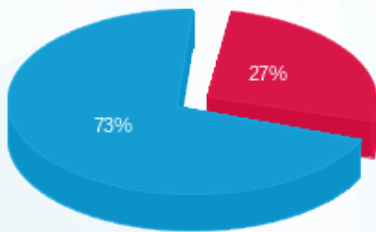

10/12/24 תאריך הפקה:
30/11/24 תאריך קריאה נוכחית:
01/11/24 תאריך קריאה קודמת:

שם דייר: קומה 14 - סימפליסטי
שם אתר: מגדלי TLV - דרום

לקוח/ה נכבד/ה, אנו מתכבדים להגיש את חישוב צריכת החשמל לתקופה **01/11/24 - 30/11/24**:

קומה 14 - סימפליסטי - 4 - 16224916(0x0)

סה"כ לתשלום	מחיר לקוט"ש בא"ג	סה"כ צריכה בקוט"ש	קריאה נוכחית	קריאה קודמת	סוג צריכה	סוג תעריף
			30/11/24	01/11/24	פרטי חשבון עבור תאריכים:	
₪ 31.50	30.70	102.60	18,441.30	18,338.70	פסגה	777
₪ 0.00	30.70	0.00	3,742.00	3,742.00	גבע	778
₪ 85.42	26.67	320.30	15,815.50	15,495.20	שפל	779

סה"כ לדיר:

שיא ביקוש	סה"כ	שפל	גבע	פסגה
7.74	422.90	320.30	0.00	102.60
	₪ 116.92	₪ 85.42	₪ 0.00	₪ 31.50

סה"כ צריכה
סה"כ לתשלום

₪ 0.00	תשלום קבוע	
₪ 0.00	תשלום עבור גודל חיבור בKVA (0x0)	
₪ 116.92	סה"כ לתשלום	לא כולל מע"מ

התפלגות חיוב בש"ח לפי תעו"ז