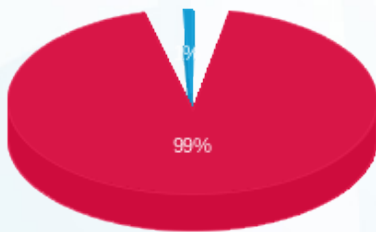

סה"כ לדייר:

שיא ביקוש	סה"כ	שפל	גבע	פסגה
	48.84	0.50	0.00	48.34
	14.97 ₪	0.13 ₪	0.00 ₪	14.84 ₪

סה"כ צריכה

סה"כ לתשלום

0.00 ₪	<b>תשלום קבוע</b>	
0.00 ₪	<b>תשלום עבור גודל חיבור בKVA (0x0)</b>	
14.97 ₪	<b>סה"כ לתשלום</b>	<b>לא כולל מע"מ</b>

התפלגות חיוב בש"ח לפי תעו"ז

- פסגה (14.84 ₪)
- גבע (0.00 ₪)
- שפל (0.13 ₪)

הסטוריית צריכה בקוט"ש