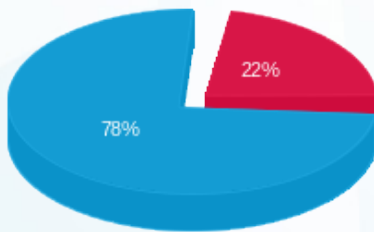

10/12/24 תאריך הפקה:
30/11/24 תאריך קריאה נוכחית:
01/11/24 תאריך קריאה קודמת:

שם דייר: קומה 20 - 1 פליין אי די
שם אתר: מגדלי TLV - דרום

לקוח/ה נכבד/ה, אנו מתכבדים להגיש את חישוב צריכת החשמל לתקופה 01/11/24 - 30/11/24:

פליין אי די - 1 - 16224940 (0x0)

סוג תעריף	סוג צריכה	קריאה קודמת	קריאה נוכחית	סה"כ צריכה בקוט"ש	מחיר לקוט"ש בא"ג	סה"כ לתשלום
		01/11/24	30/11/24			
777	פסגה	8,440.30	8,469.40	29.10	30.70	8.93 ₪
778	גבע	1,600.00	1,600.00	0.00	30.70	0.00 ₪
779	שפל	6,352.40	6,471.60	119.20	26.67	31.79 ₪

סה"כ לדייר:

פסגה	גבע	שפל	סה"כ	שיא ביקוש
29.10	0.00	119.20	148.30	2.70
8.93 ₪	0.00 ₪	31.79 ₪	40.72 ₪	

סה"כ צריכה
סה"כ לתשלום

0.00 ₪	תשלום קבוע	
0.00 ₪	תשלום עבור גודל חיבור בKVA (0x0)	
40.72 ₪	סה"כ לתשלום	לא כולל מע"מ

התפלגות חיוב בש"ח לפי תעו"ז