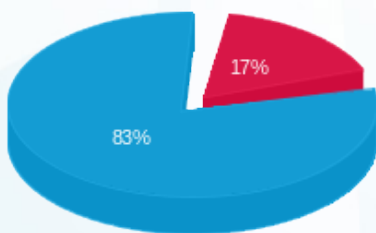

קומה 21 - 4 - 16224953 (0x0) ZIV LEV

סוג תעריף	סוג צריכה	קריאה קודמת	קריאה נוכחית	סה"כ צריכה בקוט"ש	מחיר לקוט"ש בא"ג	סה"כ לתשלום
פרטי חשבון עבור תאריכים:						
777	פסגה	01/11/24	30/11/24	39.90	30.70	12.25 ₪
778	גבע	2,086.50	2,086.50	0.00	30.70	0.00 ₪
779	שפל	13,665.50	13,896.70	231.20	26.67	61.66 ₪

סה"כ לדייר:

פסגה	גבע	שפל	סה"כ	שיא ביקוש
39.90	0.00	231.20	271.10	4.24
12.25 ₪	0.00 ₪	61.66 ₪	73.91 ₪	

סה"כ צריכה

סה"כ לתשלום

0.00 ₪	<b>תשלום קבוע</b>	
0.00 ₪	<b>תשלום עבור גודל חיבור בKVA (0x0)</b>	
73.91 ₪	<b>סה"כ לתשלום</b>	<b>לא כולל מע"מ</b>

התפלגות חיוב בש"ח לפי תע"ז

- פסגה (12.25 ₪)
- גבע (0.00 ₪)
- שפל (61.66 ₪)

הסטוריית צריכה בקוט"ש

- פסגה
- גבע
- שפל