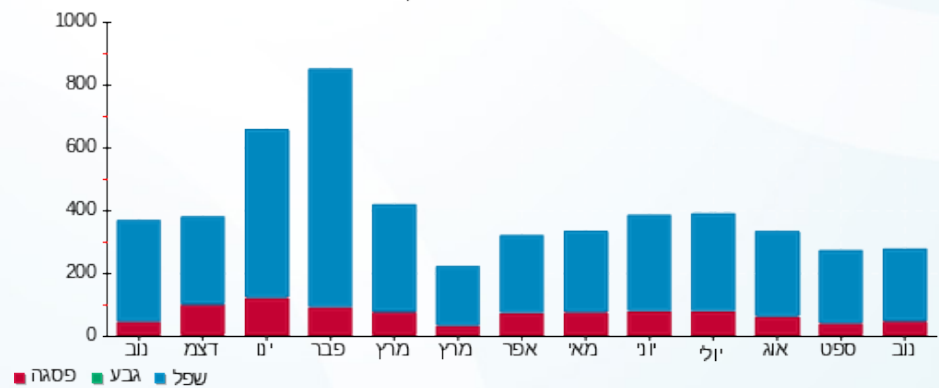

סה"כ לדייר:

פסגה	גבע	שפל	סה"כ	שיא ביקוש
39.90	0.00	231.20	271.10	4.24
12.25 ₪	0.00 ₪	61.66 ₪	73.91 ₪	

סה"כ צריכה

סה"כ לתשלום

0.00 ₪	<b>תשלום קבוע</b>	
0.00 ₪	<b>תשלום עבור גודל חיבור בKVA (0x0)</b>	
73.91 ₪	<b>סה"כ לתשלום</b>	<b>לא כולל מע"מ</b>

התפלגות חיוב בש"ח לפי תע"ז

- פסגה (12.25 ₪)
- גבע (0.00 ₪)
- שפל (61.66 ₪)

הסטוריית צריכה בקוט"ש

- פסגה
- גבע
- שפל