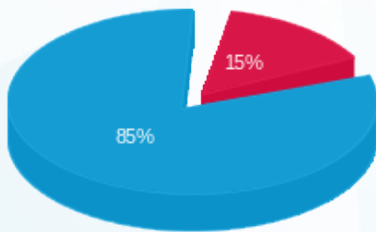

10/12/24 תאריך הפקה:
30/11/24 תאריך קריאה נוכחית:
01/11/24 תאריך קריאה קודמת:

שם דייר: קומה 24 - טי.גי אל קולמקס שוי ההון
שם אתר: מגדלי TLV - דרום

לקוח/ה נכבד/ה, אנו מתכבדים להגיש את חישוב צריכת החשמל לתקופה 01/11/24 - 30/11/24:

קומה 24 - טי.גי אל קולמקס שוי ההון - 4 - 16254158(0x0)

סוג תעריף	סוג צריכה	קריאה קודמת	קריאה נוכחית	סה"כ צריכה בקוט"ש	מחיר לקוט"ש בא"ג	סה"כ לתשלום
פרטי חשבון עבור תאריכים:						
777	פסגה	01/11/24	30/11/24	43.30	30.70	13.29 ₪
778	גבע	3,452.20	3,452.20	0.00	30.70	0.00 ₪
779	שפל	14,900.50	15,190.70	290.20	26.67	77.40 ₪

סה"כ לדייר:

פסגה	גבע	שפל	סה"כ	שיא ביקוש
43.30	0.00	290.20	333.50	1.44
13.29 ₪	0.00 ₪	77.40 ₪	90.69 ₪	

סה"כ צריכה
סה"כ לתשלום

0.00 ₪	תשלום קבוע	
0.00 ₪	תשלום עבור גודל חיבור בKVA (0x0)	
90.69 ₪	סה"כ לתשלום	לא כולל מע"מ

התפלגות חיוב בש"ח לפי תעו"ז