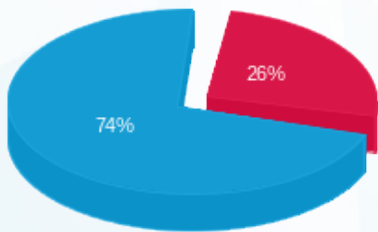

10/12/24 תאריך הפקה:
30/11/24 תאריך קריאה נוכחית:
01/11/24 תאריך קריאה קודמת:

שם דייר: קומה 31 - ראדיס לאבס
שם אתר: מגדלי TLV - דרום

לקוח/ה נכבד/ה, אנו מתכבדים להגיש את חישוב צריכת החשמל לתקופה 01/11/24 - 30/11/24:

קומה 31 ארדיס לאבס - 2 - 16224922(0x0)

סוג תעריף	סוג צריכה	קריאה קודמת	קריאה נוכחית	סה"כ צריכה בקוט"ש	מחיר לקוט"ש בא"ג	סה"כ לתשלום
פרטי חשבון עבור תאריכים:						
777	פסגה	01/11/24	30/11/24	120.70	30.70	37.05 ₪
778	גבע	1,969.30	1,969.30	0.00	30.70	0.00 ₪
779	שפל	12,586.20	12,984.20	398.00	26.67	106.15 ₪

סה"כ לדייר:

פסגה	גבע	שפל	סה"כ	שיא ביקוש
120.70	0.00	398.00	518.70	4.91
₪ 37.05	₪ 0.00	₪ 106.15	₪ 143.20	

סה"כ צריכה
סה"כ לתשלום

₪ 0.00	תשלום קבוע	
₪ 0.00	תשלום עבור גודל חיבור בKVA (0x0)	
₪ 143.20	סה"כ לתשלום	לא כולל מע"מ

התפלגות חיוב בש"ח לפי תעו"ז