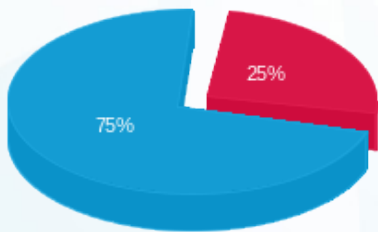

10/12/24 תאריך הפקה:
30/11/24 תאריך קריאה נוכחית:
01/11/24 תאריך קריאה קודמת:

שם דייר: קומה 33 - בית ספר לבגרויות גבע
שם אתר: מגדלי TLV - דרום

לקוח/ה נכבד/ה, אנו מתכבדים להגיש את חישוב צריכת החשמל לתקופה 01/11/24 - 30/11/24:

קומה 33 - בית ספר לבגרויות גבע - 1 - 16224947(0x0)

סוג תעריף	סוג צריכה	קריאה קודמת	קריאה נוכחית	סה"כ צריכה בקוט"ש	מחיר לקוט"ש בא"ג	סה"כ לתשלום
פרטי חשבון עבור תאריכים:						
777	פסגה	01/11/24	30/11/24	164.20	30.70	50.41 ₪
778	גבע	4,422.60	4,422.60	0.00	30.70	0.00 ₪
779	שפל	15,384.60	15,938.60	554.00	26.67	147.75 ₪

סה"כ לדייר:

פסגה	גבע	שפל	סה"כ	שיא ביקוש
164.20	0.00	554.00	718.20	8.29
₪ 50.41	₪ 0.00	₪ 147.75	₪ 198.16	

סה"כ צריכה
סה"כ לתשלום

₪ 0.00	תשלום קבוע	
₪ 0.00	תשלום עבור גודל חיבור בKVA (0x0)	
₪ 198.16	סה"כ לתשלום	לא כולל מע"מ

התפלגות חיוב בש"ח לפי תעו"ז