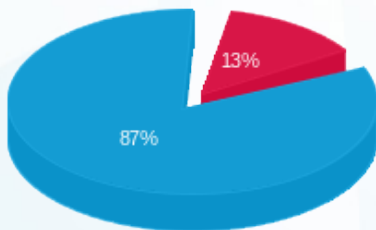

10/12/24 תאריך הפקה:
30/11/24 תאריך קריאה נוכחית:
01/11/24 תאריך קריאה קודמת:

שם דייר: קומה 38 - STARKAY
שם אתר: מגדלי TLV - דרום

לקוח/ה נכבד/ה, אנו מתכבדים להגיש את חישוב צריכת החשמל לתקופה 01/11/24 - 30/11/24:

קומה 38 - 2 - (0x0)16224930 - STARKAY

סוג תעריף	סוג צריכה	קריאה קודמת	קריאה נוכחית	סה"כ צריכה בקוט"ש	מחיר לקוט"ש בא"ג	סה"כ לתשלום
פרטי חשבון עבור תאריכים:						
777	פסגה	01/11/24	30/11/24	43.90	30.70	13.48 ₪
778	גבע	2,007.20	2,007.20	0.00	30.70	0.00 ₪
779	שפל	14,415.70	14,750.70	335.00	26.67	89.34 ₪

סה"כ לדייר:

פסגה	גבע	שפל	סה"כ	שיא ביקוש
43.90	0.00	335.00	378.90	1.34
13.48 ₪	0.00 ₪	89.34 ₪	102.82 ₪	

סה"כ צריכה
סה"כ לתשלום

0.00 ₪	תשלום קבוע	
0.00 ₪	תשלום עבור גודל חיבור בKVA (0x0)	
102.82 ₪	סה"כ לתשלום	לא כולל מע"מ

התפלגות חיוב בש"ח לפי תעו"ז