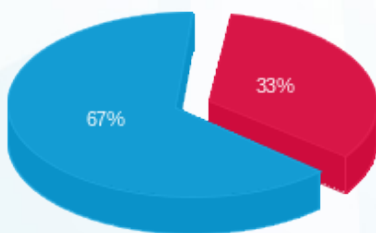

סה"כ לדייר:

פסגה	גבע	שפל	סה"כ	שיא ביקוש
269.60	0.00	620.40	890.00	134.87
₪ 82.77	₪ 0.00	₪ 165.46	₪ 248.23	

סה"כ צריכה

סה"כ לתשלום

₪ 0.00	תשלום קבוע	
₪ 0.00	תשלום עבור גודל חיבור בKVA (0x0)	
₪ 248.23	סה"כ לתשלום	לא כולל מע"מ

התפלגות חיוב בש"ח לפי תעו"ז

- פסגה (₪ 82.77)
- גבע (₪ 0.00)
- שפל (₪ 165.46)

הסטוריית צריכה בקוט"ש