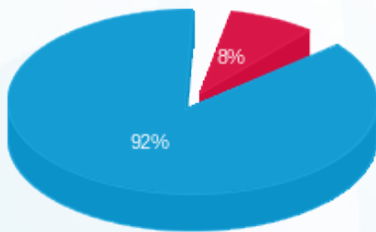

10/12/24 תאריך הפקה:
30/11/24 תאריך קריאה נוכחית:
01/11/24 תאריך קריאה קודמת:

שם דייר: קומה 40 - פימי
שם אתר: מגדלי TLV - דרום

לקוח/ה נכבד/ה, אנו מתכבדים להגיש את חישוב צריכת החשמל לתקופה 01/11/24 - 30/11/24:

קומה 40 - פימי - 3 - 16224927(0x0)

סוג תעריף	סוג צריכה	קריאה קודמת	קריאה נוכחית	סה"כ צריכה בקוט"ש	מחיר לקוט"ש בא"ג	סה"כ לתשלום
פרטי חשבון עבור תאריכים:						
777	פסגה	01/11/24	30/11/24	28.60	30.70	8.78 ₪
778	גבע	3,211.60	3,211.60	0.00	30.70	0.00 ₪
779	שפל	21,419.20	21,789.60	370.40	26.67	98.79 ₪

סה"כ לדייר:

פסגה	גבע	שפל	סה"כ	שיא ביקוש
28.60	0.00	370.40	399.00	3.91
8.78 ₪	0.00 ₪	98.79 ₪	107.57 ₪	

סה"כ צריכה
סה"כ לתשלום

0.00 ₪	תשלום קבוע	
0.00 ₪	תשלום עבור גודל חיבור בKVA (0x0)	
107.57 ₪	סה"כ לתשלום	לא כולל מע"מ

התפלגות חיוב בש"ח לפי תעו"ז