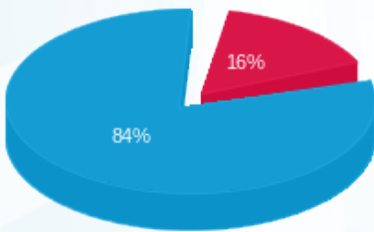

מא 8% - 4 - 23000502(0x0)

סה"כ לתשלום	מחיר לקוט"ש בא"ג	סה"כ צריכה בקוט"ש	קריאה נוכחית	קריאה קודמת	סוג צריכה	סוג תעריף
			30/11/24	04/11/24	פרטי חשבון עבור תאריכים:	
₪ 64.95	39.61	163.97	3,538.50	3,374.53	פסגה	777
₪ 0.00	39.61	0.00	0.00	0.00	גבע	778
₪ 328.97	35.26	932.99	20,614.08	19,681.09	שפל	779

סה"כ לדירה:

שיא ביקוש	סה"כ	שפל	גבע	פסגה	סה"כ צריכה
1,569.50	4,835.38	4,149.26	0.00	686.11	סה"כ לתשלום
	₪ 1,734.80	₪ 1,463.03	₪ 0.00	₪ 271.77	

₪ 226.74	תשלום קבוע תשלום עבור גודל חיבור בKVA (160x3.24) סה"כ מע"מ 17.00%	
₪ 58.47		
₪ 2,020.01		
₪ 343.40		
₪ 2,363.41	סה"כ לתשלום	כולל מע"מ

התפלגות חיוב בש"ח לפי תעו"ז