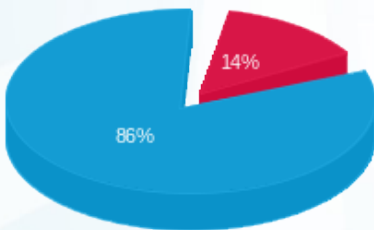

אגף B קומה 02 אורחוספין - 3 - 23000559(3x86.4)

סוג תעריף	סוג צריכה	קריאה קודמת	קריאה נוכחית	סה"כ צריכה בקוט"ש	מחיר לקוט"ש בא"ג	סה"כ לתשלום
		04/11/24	30/11/24			
777	פסגה	3,026.59	3,188.70	162.11	39.61	64.21 ₪
778	גבע	0.00	0.00	0.00	39.61	0.00 ₪
779	שפל	19,754.06	21,011.83	1,257.77	35.26	443.49 ₪

סה"כ לדירה:

פסגה	גבע	שפל	סה"כ	שיא ביקוש
401.46	0.00	2,828.52	3,229.98	1,569.50
159.02 ₪	0.00 ₪	997.33 ₪	1,156.35 ₪	

סה"כ צריכה

סה"כ לתשלום

226.74 ₪	תשלום קבוע תשלום עבור גודל חיבור בKVA (160x86.63) סה"כ מע"מ 17.00%
58.47 ₪	
1,441.57 ₪	
245.07 ₪	
1,686.63 ₪	סה"כ לתשלום

כולל מע"מ

התפלגות חיוב בש"ח לפי תעו"ז