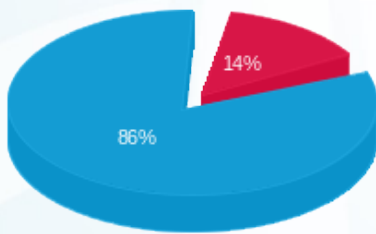

אגף B קומה 03 נקטאייג - 4 - (3x160)23000559

סוג תעריף	סוג צריכה	קריאה קודמת	קריאה נוכחית	סה"כ צריכה בקוט"ש	מחיר לקוט"ש בא"ג	סה"כ לתשלום
		04/11/24	30/11/24			
777	פסגה	2,305.20	2,416.20	111.00	39.61	43.97 ₪
778	גבע	0.00	0.00	0.00	39.61	0.00 ₪
779	שפל	18,379.20	19,383.60	1,004.40	35.26	354.15 ₪

סה"כ לדירה:

פסגה	גבע	שפל	סה"כ	שיא ביקוש
557.80	0.00	3,936.46	4,494.26	1,569.50
220.94 ₪	0.00 ₪	1,388.00 ₪	1,608.94 ₪	

סה"כ צריכה
סה"כ לתשלום

226.74 ₪	תשלום קבוע תשלום עבור גודל חיבור KVA (160x160.42) ב סה"כ מע"מ 17.00%	
58.47 ₪		
1,894.15 ₪		
322.01 ₪		
2,216.16 ₪	סה"כ לתשלום	כולל מע"מ

התפלגות חיוב בש"ח לפי תעו"ז