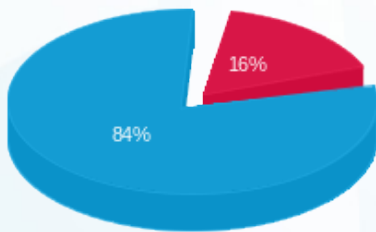

11/12/24 תאריך הפקה:
30/11/24 תאריך קריאה נוכחית:
03/11/24 תאריך קריאה קודמת:

שם דייר: בזק חיוני
שם אתר: בית ויקטוריה המלאכה 3

לקוח/ה נכבד/ה, אנו מתכבדים להגיש את חישוב צריכת החשמל לתקופה 03/11/24 - 30/11/24:

בזק חיוני - 3 - 81005511(3x63)

סה"כ לתשלום	מחיר לקוט"ש בא"ג	סה"כ צריכה בקוט"ש	קריאה נוכחית	קריאה קודמת	סוג צריכה	סוג תעריף
			30/11/24	03/11/24	פרטי חשבון עבור תאריכים:	
119.60 ₪	39.61	301.93	145,630.17	145,328.24	פסגה	777
0.00 ₪	39.61	0.00	84,298.07	84,298.07	גבע	778
605.68 ₪	35.26	1,717.76	274,998.05	273,280.29	שפל	779

סה"כ לדייר:

שיא ביקוש	סה"כ	שפל	גבע	פסגה
3.43	2,019.69	1,717.76	0.00	301.93
	725.28 ₪	605.68 ₪	0.00 ₪	119.60 ₪

סה"כ צריכה
סה"כ לתשלום

226.74 ₪	תשלום קבוע	
11.94 ₪	תשלום עבור גודל חיבור בKVA (3x63)	
963.96 ₪	סה"כ לתשלום	לא כולל מע"מ

התפלגות חיוב בש"ח לפי תעו"ז