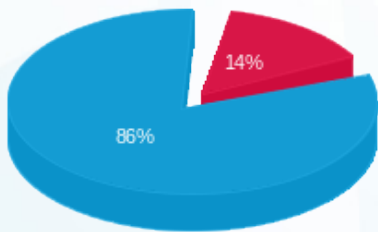

11/12/24 תאריך הפקה:
30/11/24 תאריך קריאה נוכחית:
01/11/24 תאריך קריאה קודמת:

שם דייר: מונאקטיב - מחסן מפסק Q160
שם אתר: מאזדה 2

לקוח/ה נכבד/ה, אנו מתכבדים להגיש את חישוב צריכת החשמל לתקופה 01/11/24 - 30/11/24:

מונאקטיב - מחסן מפסק 2 - 16092215 (3x160) - Q160

סוג תעריף	סוג צריכה	קריאה קודמת	קריאה נוכחית	סה"כ צריכה בקוט"ש	מחיר לקוט"ש בא"ג	סה"כ לתשלום
פרטי חשבון עבור תאריכים:						
777	פסגה	01/11/24	30/11/24	121.90	39.61	48.28 ₪
778	גבע	1,713.85	1,713.85	0.00	39.61	0.00 ₪
779	שפל	20,574.85	21,388.70	813.85	35.26	286.96 ₪

סה"כ לדייר:

פסגה	גבע	שפל	סה"כ	שיא ביקוש
121.90	0.00	813.85	935.75	5.45
48.28 ₪	0.00 ₪	286.96 ₪	335.25 ₪	

סה"כ צריכה
סה"כ לתשלום

0.00 ₪	תשלום קבוע	
32.48 ₪	תשלום עבור גודל חיבור בKVA (3x160)	
367.73 ₪	סה"כ לתשלום	לא כולל מע"מ

התפלגות חיוב בש"ח לפי תעו"ז