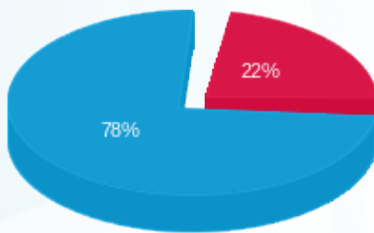

מיזוג אוויר

סוג תעריף	סוג צריכה	קריאה קודמת	קריאה נוכחית	סה"כ צריכה בקוט"ש	מחיר לקוט"ש בא"ג	סה"כ לתשלום
777	פסגה			71.128	99.61	70.85 ₪
778	גבע			0.000	36.12	0.00 ₪
779	שפל			343.102	36.12	123.93 ₪

סה"כ לדירה:

פסגה	גבע	שפל	סה"כ	שיא ביקוש
284.99	0.00	1,819.54	2,104.53	657,336.11
183.25 ₪	0.00 ₪	646.17 ₪	829.42 ₪	

סה"כ צריכה

סה"כ לתשלום

226.74 ₪	תשלום קבוע	
0.00 ₪	תשלום עבור גודל חיבור ב-KVA (0x0)	
1,056.16 ₪	סה"כ לתשלום	לא כולל מע"מ

התפלגות חיוב בש"ח לפי תעו"ז