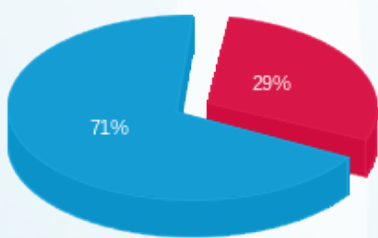

סה"כ לדייר:

שיא ביקוש	סה"כ	שפל	גבע	פסגה
	524.76	435.07	0.00	89.68
	232.34 ₪	164.03 ₪	0.00 ₪	68.31 ₪

סה"כ צריכה

סה"כ לתשלום

226.74 ₪	תשלום קבוע	
12.79 ₪	תשלום עבור גודל חיבור בKVA (3x63)	
471.87 ₪	סה"כ לתשלום	לא כולל מע"מ

התפלגות חיוב בש"ח לפי תעו"ז

פסגה (68.31 ₪)
גבע (0.00 ₪)
שפל (164.03 ₪)

הסטוריית צריכה בקוט"ש