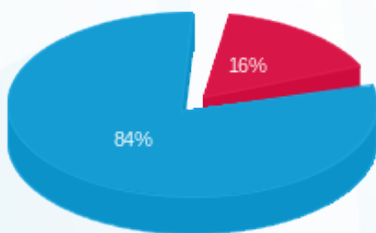

15/12/24 תאריך הפקה:
30/11/24 תאריך קריאה נוכחית:
01/11/24 תאריך קריאה קודמת:

שם דייר: אודיו (כוכב האור)
שם אתר: שלד פלד

לקוח/ה נכבד/ה, אנו מתכבדים להגיש את חישוב צריכת החשמל לתקופה 01/11/24 - 30/11/24:

כוכב אור+חוכמה - 2 - 18040293(3x400)

סוג תעריף	סוג צריכה	קריאה קודמת	קריאה נוכחית	סה"כ צריכה בקוט"ש	מחיר לקוט"ש בא"ג	סה"כ לתשלום
פרטי חשבון עבור תאריכים:						
777	פסגה	01/11/24	30/11/24	1,146.00	39.61	453.93 ₪
778	גבע	146,078.80	146,078.80	0.00	39.61	0.00 ₪
779	שפל	519,979.60	526,795.20	6,815.60	35.26	2,403.18 ₪

סה"כ לדייר:

פסגה	גבע	שפל	סה"כ	שיא ביקוש
1,146.00	0.00	6,815.60	7,961.60	36.92
453.93 ₪	0.00 ₪	2,403.18 ₪	2,857.11 ₪	

סה"כ צריכה
סה"כ לתשלום

226.74 ₪	תשלום קבוע	
81.21 ₪	תשלום עבור גודל חיבור בKVA (3x400)	
3,165.06 ₪	סה"כ לתשלום	לא כולל מע"מ

התפלגות חיוב בש"ח לפי תעו"ז