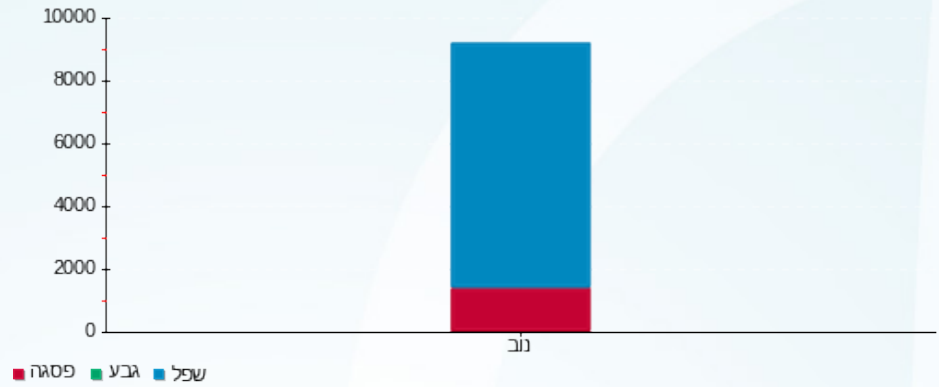

סה"כ לדייר:

פסגה	גבע	שפל	סה"כ	שיא ביקוש
65.14	0.00	780.84	845.98	5.59
25.80 ₪	0.00 ₪	275.32 ₪	301.13 ₪	

סה"כ צריכה
 סה"כ לתשלום

226.74 ₪	תשלום קבוע	
2.56 ₪	תשלום עבור גודל חיבור בKVA (3x126)	
530.42 ₪	סה"כ לתשלום	לא כולל מע"מ

התפלגות חיוב בש"ח לפי תעו"ז

- פסגה (25.80 ₪)
- גבע (0.00 ₪)
- שפל (275.32 ₪)

הסטוריית צריכה בקוט"ש

- פסגה
- גבע
- שפל