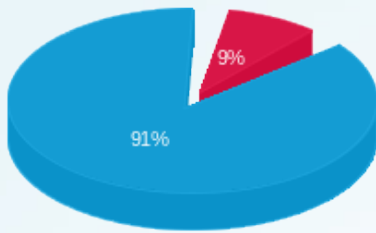

סה"כ לדייר:

פסגה	גבע	שפל	סה"כ	שיא ביקוש
65.14	0.00	780.84	845.98	5.59
25.80 ₪	0.00 ₪	275.32 ₪	301.13 ₪	

סה"כ צריכה
 סה"כ לתשלום

226.74 ₪	תשלום קבוע	
2.56 ₪	תשלום עבור גודל חיבור בKVA (3x126)	
530.42 ₪	סה"כ לתשלום	לא כולל מע"מ

התפלגות חיוב בש"ח לפי תעו"ז

- פסגה (25.80 ₪)
- גבע (0.00 ₪)
- שפל (275.32 ₪)

הסטוריית צריכה בקוט"ש

- פסגה
- גבע
- שפל