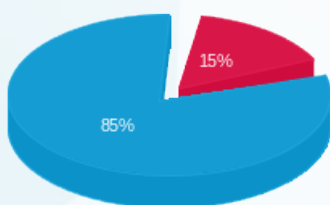

סה"כ לדירה:

פסגה	גבע	שפל	סה"כ	שיא ביקוש
569.00	0.00	3,511.00	4,080.00	262.18
225.38 ₪	0.00 ₪	1,237.98 ₪	1,463.36 ₪	

סה"כ צריכה

סה"כ לתשלום

226.74 ₪	<b>תשלום קבוע</b>	
64.97 ₪	<b>תשלום עבור גודל חיבור בKVA (3x320)</b>	
1,755.07 ₪	<b>סה"כ לתשלום</b>	<b>לא כולל מע"מ</b>

התפלגות חיוב בש"ח לפי תע"ז

פסגה (225.38 ₪) 85%  
 גבע (0.00 ₪) 0%  
 שפל (1,237.98 ₪) 15%

הסטוריית צריכה בקוט"ש