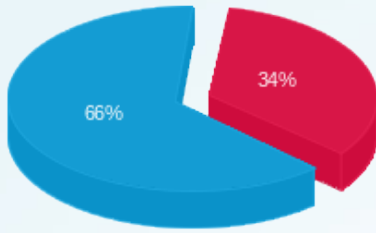

סה"כ לדייר:

פסגה	גבע	שפל	סה"כ	שיא ביקוש
798.00	0.00	4,247.50	5,045.50	8.51
794.89 ₪	0.00 ₪	1,534.20 ₪	2,329.08 ₪	

סה"כ צריכה
 סה"כ לתשלום

226.74 ₪	תשלום קבוע	
12.79 ₪	תשלום עבור גודל חיבור בKVA (3x126)	
2,568.62 ₪	סה"כ לתשלום	לא כולל מע"מ

התפלגות חיוב בש"ח לפי תעו"ז

- פסגה (794.89 ₪)
- גבע (0.00 ₪)
- שפל (1,534.20 ₪)

הסטוריית צריכה בקוט"ש