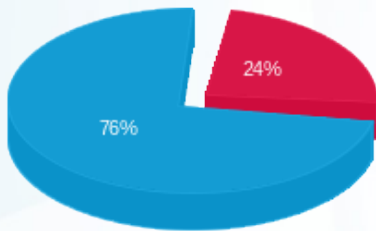

ציבורי 4.03

סוג תעריף	סוג צריכה	קריאה קודמת	קריאה נוכחית	סה"כ צריכה בקוט"ש	מחיר לקוט"ש בא"ג	סה"כ לתשלום
777	פסגה			10.665	99.61	10.62 ₪
778	גבע			0.000	36.12	0.00 ₪
779	שפל			38.238	36.12	13.81 ₪

סה"כ לדירה:

פסגה	גבע	שפל	סה"כ	שיא ביקוש
316.24	0.00	1,746.92	2,063.16	32.12
190.77 ₪	0.00 ₪	620.01 ₪	810.78 ₪	

סה"כ צריכה

סה"כ לתשלום

226.74 ₪	תשלום קבוע	
0.00 ₪	תשלום עבור גודל חיבור ב KVA (0x0)	
1,037.52 ₪	סה"כ לתשלום	לא כולל מע"מ

התפלגות חיוב בש"ח לפי תעו"ז