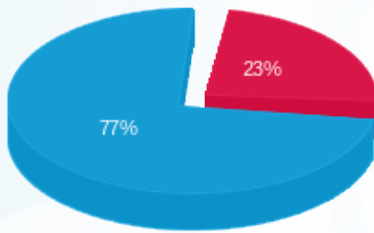

ציבורי 4.35

סוג תעריף	סוג צריכה	קריאה קודמת	קריאה נוכחית	סה"כ צריכה בקוט"ש	מחיר לקוט"ש בא"ג	סה"כ לתשלום
777	פסגה			11.512	99.61	11.47 ₪
778	גבע			0.000	36.12	0.00 ₪
779	שפל			41.275	36.12	14.91 ₪

סה"כ לדירה:

פסגה	גבע	שפל	סה"כ	שיא ביקוש
848.93	0.00	4,753.61	5,602.55	32.12
₪ 510.95	₪ 0.00	₪ 1,687.30	₪ 2,198.24	

סה"כ צריכה
סה"כ לתשלום

226.74 ₪	תשלום קבוע	
0.00 ₪	תשלום עבור גודל חיבור ב KVA (0x0)	
2,424.98 ₪	סה"כ לתשלום	לא כולל מע"מ

התפלגות חיוב בש"ח לפי תעו"ז