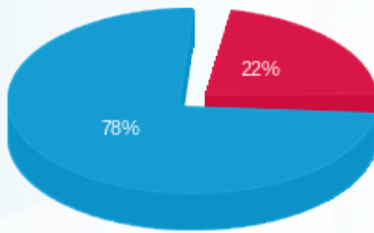

ציבורי 2.31%

סוג תעריף	סוג צריכה	קריאה קודמת	קריאה נוכחית	סה"כ צריכה בקוט"ש	מחיר לקוט"ש בא"ג	סה"כ לתשלום
777	פסגה			6.113	99.61	6.09 ₪
778	גבע			0.000	36.12	0.00 ₪
779	שפל			21.918	36.12	7.92 ₪

סה"כ לדירה:

פסגה	גבע	שפל	סה"כ	שיא ביקוש
352.95	0.00	2,189.14	2,542.09	13.17
218.05 ₪	0.00 ₪	777.54 ₪	995.59 ₪	

סה"כ צריכה
סה"כ לתשלום

226.74 ₪	תשלום קבוע	
30.32 ₪	תשלום עבור גודל חיבור ב KVA (3x160)	
1,252.65 ₪	סה"כ לתשלום	לא כולל מע"מ

התפלגות חיוב בש"ח לפי תעו"ז