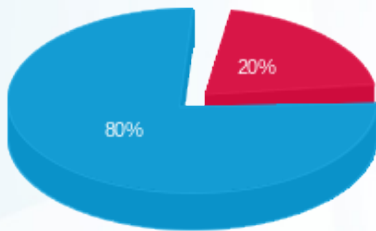

ציבורי 1.44%

סה"כ לתשלום	מחיר לקוט"ש בא"ג	סה"כ צריכה בקוט"ש	קריאה נוכחית	קריאה קודמת	סוג צריכה	סוג תעריף
₪ 3.80	99.61	3.811			פסגה	777
₪ 0.00	36.12	0.000			גבע	778
₪ 4.94	36.12	13.663			שפל	779

סה"כ לדירה:

שיא ביקוש	סה"כ	שפל	גבע	פסגה	סה"כ צריכה
52.55	1,927.29	1,683.40	0.00	243.88	סה"כ לתשלום
	₪ 747.73	₪ 597.95	₪ 0.00	₪ 149.78	

₪ 226.74	תשלום קבוע	
₪ 0.00	תשלום עבור גודל חיבור ב-KVA (0x0)	
₪ 974.47	סה"כ לתשלום	לא כולל מע"מ

התפלגות חיוב בש"ח לפי תעו"ז