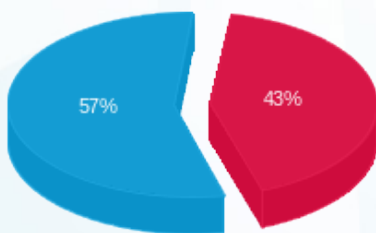

לקוח/ה נכבד/ה, אנו מתכבדים להגיש את חישוב צריכת החשמל לתקופה 01/09/24 - 30/09/24:

157 דזן עולם הממתקים - 1 - (3x25)22048323

סוג תעריף	סוג צריכה	קריאה קודמת	קריאה נוכחית	סה"כ צריכה בקוט"ש	מחיר לקוט"ש בא"ג	סה"כ לתשלום
פרטי חשבון עבור תאריכים:						
777	פסגה	01/09/24	30/09/24	214.35	142.11	304.61 ₪
778	גבע	116.40	116.40	0.00	41.88	0.00 ₪
779	שפל	14,186.90	15,133.30	946.40	41.88	396.35 ₪

סה"כ לדייר:

פסגה	גבע	שפל	סה"כ	שיא ביקוש
214.35	0.00	946.40	1,160.75	3.08
304.61 ₪	0.00 ₪	396.35 ₪	700.97 ₪	

סה"כ צריכה

סה"כ לתשלום

226.74 ₪	תשלום קבוע	
5.08 ₪	תשלום עבור גודל חיבור בKVA (3x25)	
932.78 ₪	סה"כ לתשלום	לא כולל מע"מ

התפלגות חיוב בש"ח לפי תע"ז

- פסגה (304.61 ₪)
- גבע (0.00 ₪)
- שפל (396.35 ₪)

הסטוריית צריכה בקוט"ש