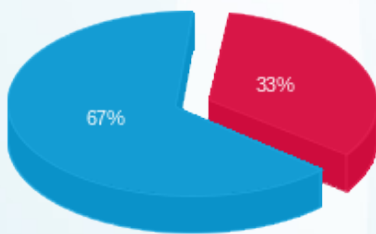

25/12/24

תאריך הפקה:

שם דייר: IM MACHINE 2 B

20/12/24

תאריך קריאה נוכחית:

שם אתר: מייקרו סווים חיפה

21/11/24

תאריך קריאה קודמת:

לקוח/ה נכבד/ה, אנו מתכבדים להגיש את חישוב צריכת החשמל לתקופה 20/12/24 - 21/11/24:

IM MACHINE 2 B - (3x63)21055597 - 3

סוג תעריף	סוג צריכה	קריאה קודמת	קריאה נוכחית	סה"כ צריכה בקוט"ש	מחיר לקוט"ש בא"ג	סה"כ לתשלום
פרטי חשבון עבור תאריכים:						
777	פסגה	21/11/24	30/11/24	78.90	39.61	31.25 ₪
778	גבע	1,760.15	1,760.15	0.00	39.61	0.00 ₪
779	שפל	25,300.30	25,918.70	618.40	35.26	218.05 ₪
פרטי חשבון עבור תאריכים:						
777	פסגה	01/12/24	20/12/24	269.20	99.61	268.15 ₪
778	גבע	1,760.15	1,760.15	0.00	36.12	0.00 ₪
779	שפל	25,918.70	26,978.65	1,059.95	36.12	382.85 ₪

סה"כ לדייר:

פסגה	גבע	שפל	סה"כ	שיא ביקוש
348.10	0.00	1,678.35	2,026.45	21.45
₪ 299.40	₪ 0.00	₪ 600.90	₪ 900.30	

סה"כ צריכה
סה"כ לתשלום

226.74 ₪	תשלום קבוע	
12.79 ₪	תשלום עבור גודל חיבור בKVA (3x63)	
1,139.84 ₪	סה"כ לתשלום	לא כולל מע"מ

התפלגות חיוב בש"ח לפי תעו"ז