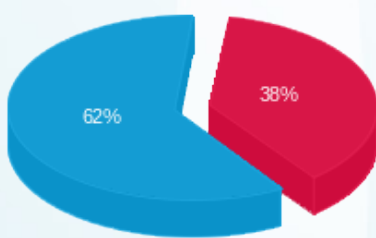

26/12/24

תאריך הפקה:

שם דייר: מחסן A
שם אתר: A לפידות

24/12/24

תאריך קריאה נוכחית:

27/11/24

תאריך קריאה קודמת:

לקוח/ה נכבד/ה, אנו מתכבדים להגיש את חישוב צריכת החשמל לתקופה 24/12/24 - 27/11/24:

מחסן 1 - (3x400)22345471 - A

סוג תעריף	סוג צריכה	קריאה קודמת	קריאה נוכחית	סה"כ צריכה בקוט"ש	מחיר לקוט"ש בא"ג	סה"כ לתשלום
פרטי חשבון עבור תאריכים:						
777	פסגה	27/11/24	30/11/24	200.50	39.61	79.42 ₪
778	גבע	0.00	0.00	0.00	39.61	0.00 ₪
779	שפל	164,730.60	165,995.00	1,264.40	35.26	445.83 ₪
פרטי חשבון עבור תאריכים:						
777	פסגה	01/12/24	24/12/24	2,203.10	99.61	2,194.51 ₪
778	גבע	0.00	0.00	0.00	36.12	0.00 ₪
779	שפל	165,995.00	175,079.20	9,084.20	36.12	3,281.21 ₪

סה"כ לדייר:

שיא ביקוש	סה"כ	שפל	גבע	פסגה
126.20	12,752.20	10,348.60	0.00	2,403.60
	6,000.97 ₪	3,727.04 ₪	0.00 ₪	2,273.93 ₪

סה"כ צריכה
סה"כ לתשלום

105.00 ₪	תשלום קבוע	
75.80 ₪	תשלום עבור גודל חיבור בKVA (3x400)	
6,181.76 ₪	סה"כ לתשלום	לא כולל מע"מ

התפלגות חיוב בש"ח לפי תעו"ז