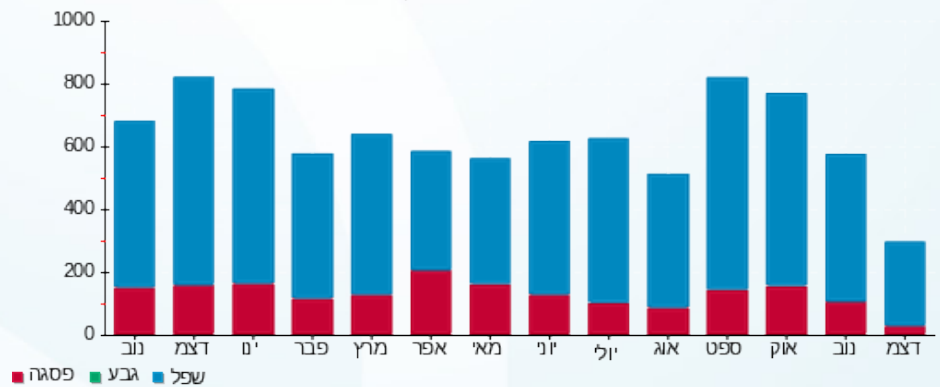

דורין - 1 - 21262731(3x60)

סוג תעריף	סוג צריכה	קריאה קודמת	קריאה נוכחית	סה"כ צריכה בקוט"ש	מחיר לקוט"ש בא"ג	סה"כ לתשלום
פרטי חשבון עבור תאריכים:						
777	פסגה	14/11/24	30/11/24	2,910.60	39.61	24.79 ₪
778	גבע	39.00	39.00	0.00	39.61	0.00 ₪
779	שפל	10,241.98	10,489.90	247.92	35.26	87.42 ₪
פרטי חשבון עבור תאריכים:						
777	פסגה	01/12/24	11/12/24	2,931.80	99.61	21.12 ₪
778	גבע	39.00	39.00	0.00	36.12	0.00 ₪
779	שפל	10,489.90	10,759.20	269.30	36.12	97.27 ₪

סה"כ לדייר:

שיא ביקוש	סה"כ	שפל	גבע	פסגה
56.48	601.00	517.22	0.00	83.78
	₪ 230.59	₪ 184.69	₪ 0.00	₪ 45.90

סה"כ צריכה
סה"כ לתשלום

210.98 ₪	תשלום קבוע	
11.37 ₪	תשלום עבור גודל חיבור בKVA (3x60)	
452.94 ₪	סה"כ לתשלום	לא כולל מע"מ

התפלגות חיוב בש"ח לפי תעו"ז

פסגה (₪ 45.90) ■
גבע (₪ 0.00) ■
שפל (₪ 184.69) ■

הסטוריית צריכה בקוט"ש

30/12/24

תאריך הפקדה:

11/12/24

תאריך קריאה נוכחית:

14/11/24