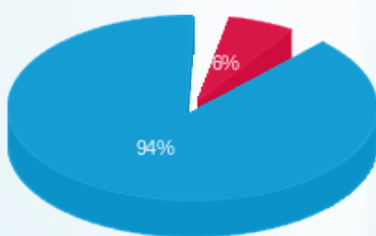

סה"כ לדייר:

שיא ביקוש	סה"כ	שפל	גבע	פסגה
61.38	912.60	873.90	0.00	38.70
	₪ 331.87	₪ 311.32	₪ 0.00	₪ 20.55

סה"כ צריכה

סה"כ לתשלום

210.98 ₪	תשלום קבוע	
18.95 ₪	תשלום עבור גודל חיבור בKVA (3x100)	
561.80 ₪	סה"כ לתשלום	לא כולל מע"מ

התפלגות חיוב בש"ח לפי תעו"ז

■ פסגה (20.55 ₪)
■ גבע (0.00 ₪)
■ שפל (311.32 ₪)

הסטוריית צריכה בקוט"ש

■ פסגה ■ גבע ■ שפל