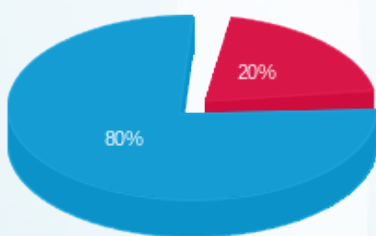

30/12/24

תאריך הפקה:

11/12/24

תאריך קריאה נוכחית:

14/11/24

תאריך קריאה קודמת:

שם דייר: דורין
שם אתר: מתכת מלכה גן רוזה יבנה

לקוח/ה נכבד/ה, אנו מתכבדים להגיש את חישוב צריכת החשמל לתקופה 11/12/24 - 14/11/24:

דורין - 1 - 21262731(3x60)

סוג תעריף	סוג צריכה	קריאה קודמת	קריאה נוכחית	סה"כ צריכה בקוט"ש	מחיר לקוט"ש בא"ג	סה"כ לתשלום
פרטי חשבון עבור תאריכים:						
777	פסגה	14/11/24	30/11/24	2,910.60	39.61	24.79 ₪
778	גבע	39.00	39.00	0.00	39.61	0.00 ₪
779	שפל	10,241.98	10,489.90	247.92	35.26	87.42 ₪
פרטי חשבון עבור תאריכים:						
777	פסגה	01/12/24	11/12/24	2,931.80	99.61	21.12 ₪
778	גבע	39.00	39.00	0.00	36.12	0.00 ₪
779	שפל	10,489.90	10,759.20	269.30	36.12	97.27 ₪

סה"כ לדייר:

שיא ביקוש	סה"כ	שפל	גבע	פסגה
56.48	601.00	517.22	0.00	83.78
	₪ 230.59	₪ 184.69	₪ 0.00	₪ 45.90

סה"כ צריכה
סה"כ לתשלום

210.98 ₪	תשלום קבוע	
11.37 ₪	תשלום עבור גודל חיבור בKVA (3x60)	
452.94 ₪	סה"כ לתשלום	לא כולל מע"מ

התפלגות חיוב בש"ח לפי תעו"ז