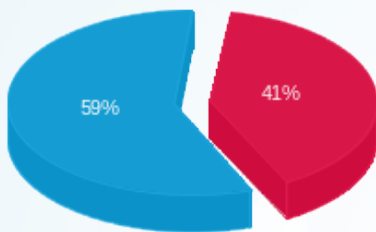

סה"כ לדירה:

פסגה	גבע	שפל	סה"כ	שיא ביקוש
5,169.20	0.00	20,580.00	25,749.20	57.48
₪ 5,149.04	₪ 0.00	₪ 7,433.50	₪ 12,582.54	

סה"כ צריכה

סה"כ לתשלום

₪ 226.74	תשלום קבוע	
₪ 257.00	תשלום עבור גודל חיבור בKVA (3x1225)	
₪ 13,066.28	סה"כ לתשלום	לא כולל מע"מ

התפלגות חיוב בש"ח לפי תעו"ז