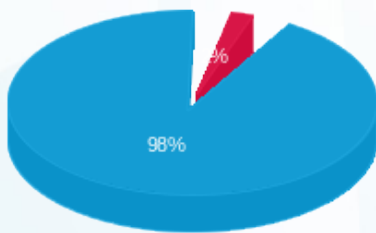

02/01/25

תאריך הפקה:

שם דייר: בניין B קומה 1 א.נ.י. מודולים ואבי טיפוס בע"מ (B-14)

31/12/24

תאריך קריאה נוכחי:

שם אתר: בנייני המדע נס ציונה - GDI

01/12/24

תאריך קריאה קודמת:

לקוח/ה נכבד/ה, אנו מתכבדים להגיש את חישוב צריכת החשמל לתקופה 01/12/24 - 31/12/24:

בניין B קומה 1 א.נ.י. מודולים ואבי טיפוס בע"מ (4 - 20065558 - B-14)

סוג תעריף	סוג צריכה	קריאה קודמת	קריאה נוכחית	סה"כ צריכה בקוט"ש	מחיר לקוט"ש בא"ג	סה"כ לתשלום
פרטי חשבון עבור תאריכים:						
517		01/12/24	31/12/24	26.00	60.00	15.60 ₪

סה"כ לדייר:

שיא ביקוש	סה"כ
6.01	26.00
	15.60 ₪

35.00 ₪	תשלום קבוע תשלום עבור גודל חיבור בKVA (0x0) סה"כ מע"מ 17.00%	כולל מע"מ
0.00 ₪		
50.60 ₪		
8.60 ₪		
59.20 ₪	סה"כ לתשלום	

התפלגות חיוב בש"ח לפי תעו"ז