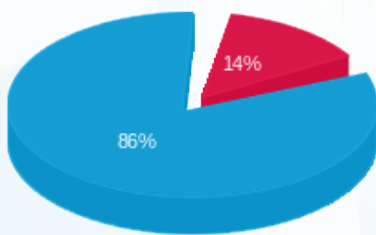

02/01/25 תאריך הפקה:
31/12/24 תאריך קריאה נוכחית:
01/12/24 תאריך קריאה קודמת:

שם דייר: בניין B קומה 1 דרייב אין-B12
שם אתר: בנייני המדע נס ציונה - GDI

לקוח/ה נכבד/ה, אנו מתכבדים להגיש את חישוב צריכת החשמל לתקופה 01/12/24 - 31/12/24:

בניין B קומה 1 דרייב אין (2 - 20065558 - B-12)

סוג תעריף	סוג צריכה	קריאה קודמת	קריאה נוכחית	סה"כ צריכה בקוט"ש	מחיר לקוט"ש בא"ג	סה"כ לתשלום
פרטי חשבון עבור תאריכים:						
517		01/12/24	31/12/24	128.48	60.00	77.09 ₪

סה"כ לדייר:

סה"כ	שיא ביקוש
128.48	8.11
77.09 ₪	

תשלום קבוע	תשלום עבור גודל חיבור בKVA (0x0)	סה"כ	מע"מ 17.00%	סה"כ לתשלום	כולל מע"מ
35.00 ₪	0.00 ₪	112.09 ₪	19.05 ₪	131.14 ₪	

התפלגות חיוב בש"ח לפי תעו"ז