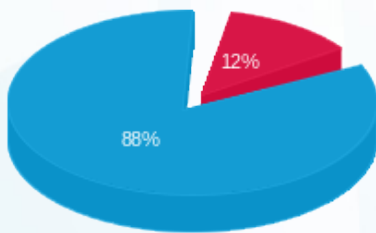

02/01/25 תאריך הפקה:
31/12/24 תאריך קריאה נוכחית:
01/12/24 תאריך קריאה קודמת:

שם דייר: בניין B קומה 4 א.שמשו-B70
שם אתר: בנייני המדע נס ציונה - GDI

לקוח/ה נכבד/ה, אנו מתכבדים להגיש את חישוב צריכת החשמל לתקופה 01/12/24 - 31/12/24:

בניין B קומה 4 א.שמשו (1 - 20065399) - B-70

סוג תעריף	סוג צריכה	קריאה קודמת	קריאה נוכחית	סה"כ צריכה בקוט"ש	מחיר לקוט"ש בא"ג	סה"כ לתשלום
			31/12/24	01/12/24	פרטי חשבון עבור תאריכים:	
517		806.20	878.08	71.88	60.00	43.13 ₪

סה"כ לדייר:

שיא ביקוש	סה"כ
1.67	71.88
	43.13 ₪

35.00 ₪	תשלום קבוע	
0.00 ₪	תשלום עבור גודל חיבור ב-KVA (0x0)	
78.13 ₪	סה"כ	
13.28 ₪	מע"מ 17.00%	
91.41 ₪	סה"כ לתשלום	כולל מע"מ

התפלגות חיוב בש"ח לפי תעו"ז