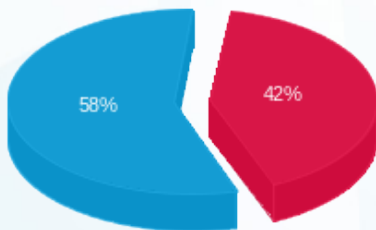

02/01/25 תאריך הפקדה:
31/12/24 תאריך קריאה נוכחית:
01/12/24 תאריך קריאה קודמת:

שם דייר: סטקיה ציון הגדול - מחסן
שם אתר: קניון רמות

לקוח/ה נכבד/ה, אנו מתכבדים להגיש את חישוב צריכת החשמל לתקופה 01/12/24 - 31/12/24:

סטקיה ציון הגדול - מחסן - 2 - (3x80)16193911

סוג תעריף	סוג צריכה	קריאה קודמת	קריאה נוכחית	סה"כ צריכה בקוט"ש	מחיר לקוט"ש בא"ג	סה"כ לתשלום
פרטי חשבון עבור תאריכים:						
777	פסגה	01/12/24	31/12/24	436.60	99.61	434.90 ₪
778	גבע	17,379.30	17,379.30	0.00	36.12	0.00 ₪
779	שפל	91,178.70	92,826.40	1,647.70	36.12	595.15 ₪

סה"כ לדיר:

פסגה	גבע	שפל	סה"כ	שיא ביקוש
436.60	0.00	1,647.70	2,084.30	7.16
434.90 ₪	0.00 ₪	595.15 ₪	1,030.05 ₪	

סה"כ צריכה
סה"כ לתשלום

226.74 ₪	תשלום קבוע	
16.78 ₪	תשלום עבור גודל חיבור בKVA (3x80)	
1,273.57 ₪	סה"כ לתשלום	לא כולל מע"מ

התפלגות חיוב בש"ח לפי תע"ז