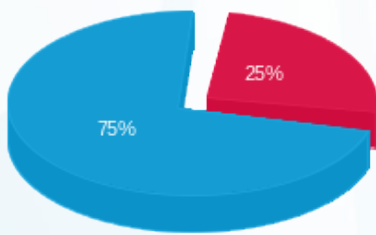

סה"כ לדייר:

שיא ביקוש	סה"כ	שפל	גבע	פסגה
12.67	1,399.30	1,249.10	0.00	150.20
	600.79 ₪	451.17 ₪	0.00 ₪	149.61 ₪

סה"כ צריכה

סה"כ לתשלום

226.74 ₪	<b>תשלום קבוע</b>	
827.53 ₪	<b>סה"כ לתשלום</b>	<b>לא כולל מע"מ</b>

התפלגות חיוב בש"ח לפי תעו"ז

- פסגה (149.61 ₪)
- גבע (0.00 ₪)
- שפל (451.17 ₪)

הסטוריית צריכה בקוט"ש