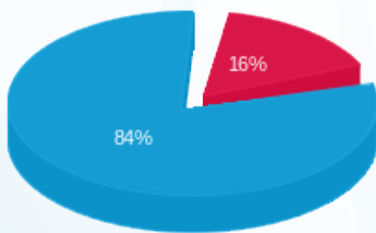

02/01/25 תאריך הפקה:
31/12/24 תאריך קריאה נוכחי:
01/12/24 תאריך קריאה קודמת:

שם דייר: *פז צומת ראם - פנצ'ריה ראשי
שם אתר: פז

לקוח/ה נכבד/ה, אנו מתכבדים להגיש את חישוב צריכת החשמל לתקופה 01/12/24 - 31/12/24:

פז צומת ראם - פנצ'ריה - 1 - 22344590

סוג תעריף	סוג צריכה	קריאה קודמת	קריאה נוכחית	סה"כ צריכה בקוט"ש	מחיר לקוט"ש בא"ג	סה"כ לתשלום
פרטי חשבון עבור תאריכים:						
777	פסגה	01/12/24	31/12/24	16.20	99.61	16.14 ₪
778	גבע	336.10	336.10	0.00	36.12	0.00 ₪
779	שפל	3,120.40	3,357.20	236.80	36.12	85.53 ₪

סה"כ לדייר:

פסגה	גבע	שפל	סה"כ	שיא ביקוש
16.20	0.00	236.80	253.00	4.66
16.14 ₪	0.00 ₪	85.53 ₪	101.67 ₪	

סה"כ צריכה
סה"כ לתשלום

226.74 ₪	תשלום קבוע	
328.41 ₪	סה"כ לתשלום	לא כולל מע"מ

התפלגות חיוב בש"ח לפי תעו"ז