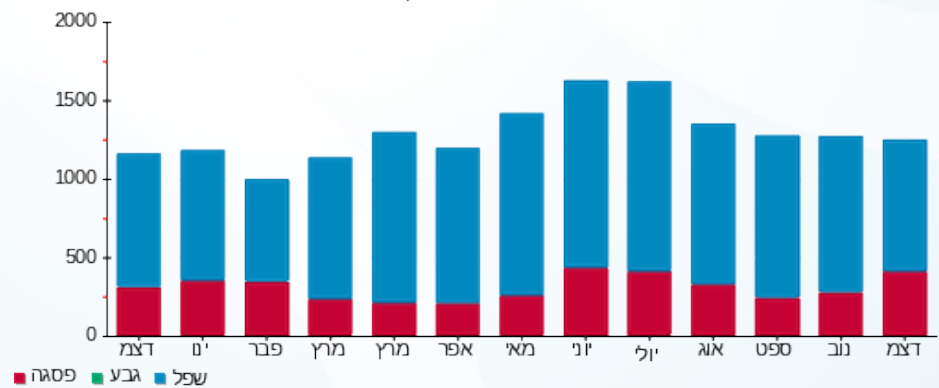

סה"כ לדייר:

פסגה	גבע	שפל	סה"כ	שיא ביקוש
397.55	0.00	838.85	1,236.40	32.43
396.00 ₪	0.00 ₪	302.99 ₪	698.99 ₪	

סה"כ צריכה

סה"כ לתשלום

226.74 ₪	תשלום קבוע	
4.20 ₪	תשלום עבור גודל חיבור ב KVA (3x20)	
929.93 ₪	סה"כ לתשלום	לא כולל מע"מ

התפלגות חיוב בש"ח לפי תעו"ז

- פסגה (396.00 ₪)
- גבע (0.00 ₪)
- שפל (302.99 ₪)

הסטוריית צריכה בקוט"ש

- פסגה
- גבע
- שפל