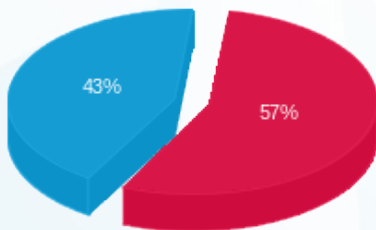

סה"כ לדייר:

פסגה	גבע	שפל	סה"כ	שיא ביקוש
397.55	0.00	838.85	1,236.40	32.43
396.00 ₪	0.00 ₪	302.99 ₪	698.99 ₪	

סה"כ צריכה

סה"כ לתשלום

226.74 ₪	תשלום קבוע	
4.20 ₪	תשלום עבור גודל חיבור ב KVA (3x20)	
929.93 ₪	סה"כ לתשלום	לא כולל מע"מ

התפלגות חיוב בש"ח לפי תעו"ז

- פסגה (396.00 ₪)
- גבע (0.00 ₪)
- שפל (302.99 ₪)

הסטוריית צריכה בקוט"ש

- פסגה
- גבע
- שפל