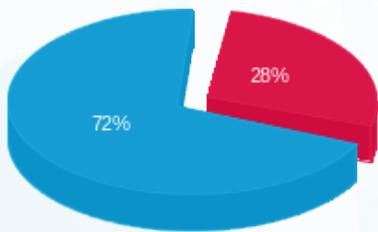

02/01/25 תאריך הפקה: **שם דייר: Tech 770 1006 קוסקס סבסטיאן (1006B)**
31/12/24 תאריך קריאה נוכחית: **שם אתר: מגדל חלוצים**
01/12/24 תאריך קריאה קודמת:

לקוח/ה נכבד/ה, אנו מתכבדים להגיש את חישוב צריכת החשמל לתקופה 01/12/24 - 31/12/24:

1006B) - Tech 770 1006 קוסקס סבסטיאן (6 - 18234995)(3x25)

סוג תעריף	סוג צריכה	קריאה קודמת	קריאה נוכחית	סה"כ צריכה בקוט"ש	מחיר לקוט"ש בא"ג	סה"כ לתשלום
פרטי חשבון עבור תאריכים:						
777	פסגה	01/12/24	31/12/24	32.77	99.61	32.65 ₪
778	גבע	62.28	62.28	0.00	36.12	0.00 ₪
779	שפל	2,776.65	3,012.20	235.55	36.12	85.08 ₪

סה"כ לדייר:

פסגה	גבע	שפל	סה"כ	שיא ביקוש
32.77	0.00	235.55	268.33	1.42
32.65 ₪	0.00 ₪	85.08 ₪	117.73 ₪	

סה"כ צריכה
סה"כ לתשלום

226.74 ₪	תשלום קבוע	
5.24 ₪	תשלום עבור גודל חיבור בKVA (3x25)	
349.71 ₪	סה"כ לתשלום	לא כולל מע"מ

התפלגות חיוב בש"ח לפי תע"ז