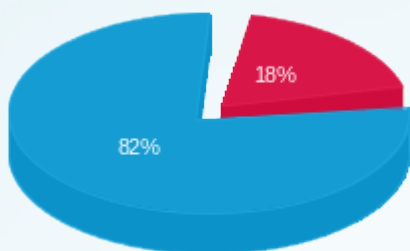

דוח שח + קוטש

עבור: החברה להשתתפויות

השתתפויות חילוון 6 רמת גן

תקופת דוח: (01/12/24 - 31/12/24)

תאריך הפקה: 02/01/25

מס	מזהה דייר	שם דייר	מספר מונה / קבוצה	פסגה Kwh	גבע Kwh	שפל Kwh	סה"כ צריכה בקוטש	תשלום בגין הספק	תשלום קבוע	סה"כ ש"ח	שיא ביקוש
1	44641	אקסימה 3.ק	17313180 - 1	114.30	0.00	690.10	804.40	33.57		396.69	981,729.28
			סה"כ	114.30	0.00	690.10	804.40	33.57	226.74	623.43	
2	52607	דוראל אנרגיה 4.ק	17313230 - 1	172.00	0.00	745.70	917.70	8.39		449.07	364,380.16
			סה"כ	172.00	0.00	745.70	917.70	8.39	226.74	675.81	
3	44637	דוראל 4.ק	17313005 - 1	352.30	0.00	1,509.70	1,862.00	20.98		917.21	1,046,609.92
			סה"כ	352.30	0.00	1,509.70	1,862.00	20.98	226.74	1,143.95	
4	44636	דוראל 5.ק	17313229 - 1	99.10	0.00	505.00	604.10	52.45		333.57	3,199,467.52
			סה"כ	99.10	0.00	505.00	604.10	52.45	226.74	560.31	
5	44509	דוראל 6.ק	17313099 - 1	460.10	0.00	2,276.90	2,737.00	20.98		1,301.70	1,863,843.84
			סה"כ	460.10	0.00	2,276.90	2,737.00	20.98	226.74	1,528.44	
6	44508	וראייטי 6.ק	17313100 - 1	459.20	0.00	1,984.10	2,443.30	20.98		1,195.05	2,176,450.56
			סה"כ	459.20	0.00	1,984.10	2,443.30	20.98			
			21262744 - 1	-154.80	0.00	-712.70	-867.50	-8.39		-420.02	535,429.12
			סה"כ	304.40	0.00	1,271.40	1,575.80	12.59	226.74	1,001.77	
7	51456	מידלינק	21262744 - 1	154.80	0.00	712.70	867.50	8.39		420.02	535,429.12
			סה"כ	154.80	0.00	712.70	867.50	8.39	226.74	646.76	
8	47243	פרופדו בע"מ 4.ק	17313006 - 1	157.30	0.00	1,224.00	1,381.30	20.98		619.78	1,624,637.44
			סה"כ	157.30	0.00	1,224.00	1,381.30	20.98	226.74	846.52	
9	44640	ראשי דיסני 3.ק	17313179 - 1	2,061.00	0.00	8,326.20	10,387.20	52.45		5,112.83	3,204,710.40
			17313180 - 1	-114.30	0.00	-690.10	-804.40	-33.57		-396.69	981,729.28
			סה"כ	1,946.70	0.00	7,636.10	9,582.80	18.88	226.74	4,942.89	
			סה"כ	3,761.00	0.00	16,571.60	20,332.60	197.21	2,040.66	11,969.86	
			חשבון חברת חשמל			0.00					
			הפרש בקוטש				20,332.60				
			הפרש באחוזים								