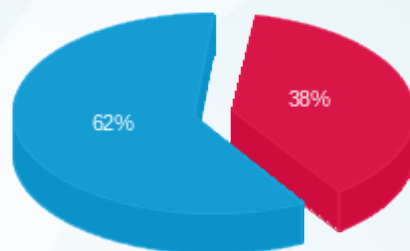

- פסגה (Kwh 3,746.33)
- גביע (Kwh 0.00)
- שפול (Kwh 5,985.66)