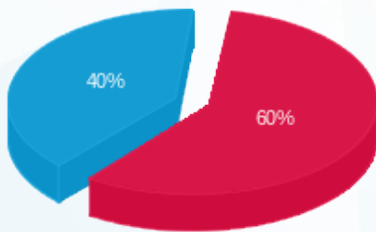

ביגוד 27 - 3 - 81010693 (3x200)

סוג תעריף	סוג צריכה	קריאה קודמת	קריאה נוכחית	סה"כ צריכה בקוט"ש	מחיר לקוט"ש בא"ג	סה"כ לתשלום
		01/12/24	31/12/24			
777	פסגה	370,171.43	372,309.61	2,138.18	99.61	2,129.84 ₪
778	גבע	131,978.00	131,978.00	0.00	36.12	0.00 ₪
779	שפל	347,571.71	351,480.61	3,908.90	36.12	1,411.90 ₪

סה"כ לדייר:

פסגה	גבע	שפל	סה"כ	שיא ביקוש
2,138.18	0.00	3,908.90	6,047.08	12.66
2,129.84 ₪	0.00 ₪	1,411.90 ₪	3,541.73 ₪	

סה"כ צריכה

סה"כ לתשלום

226.74 ₪	תשלום קבוע	
41.96 ₪	תשלום עבור גודל חיבור ב KVA (3x200)	
3,810.43 ₪	סה"כ לתשלום	לא כולל מע"מ

התפלגות חיוב בש"ח לפי תעו"ז

- פסגה (2,129.84 ₪) - 40%
- גבע (0.00 ₪) - 0%
- שפל (1,411.90 ₪) - 60%

הסטוריית צריכה בקוט"ש

- פסגה
- גבע
- שפל