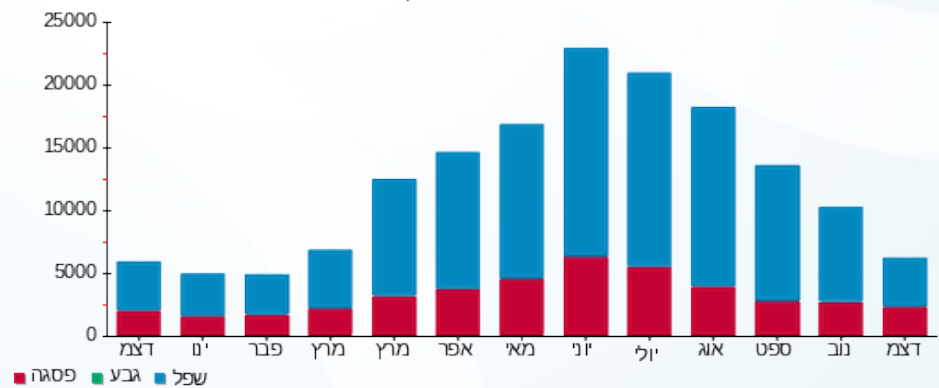

ביגוד 27 - 3 - 81010693 (3x200)

סוג תעריף	סוג צריכה	קריאה קודמת	קריאה נוכחית	סה"כ צריכה בקוט"ש	מחיר לקוט"ש בא"ג	סה"כ לתשלום
		01/12/24	31/12/24			
777	פסגה	370,171.43	372,309.61	2,138.18	99.61	2,129.84 ₪
778	גבע	131,978.00	131,978.00	0.00	36.12	0.00 ₪
779	שפל	347,571.71	351,480.61	3,908.90	36.12	1,411.90 ₪

סה"כ לדייר:

פסגה	גבע	שפל	סה"כ	שיא ביקוש
2,138.18	0.00	3,908.90	6,047.08	12.66
2,129.84 ₪	0.00 ₪	1,411.90 ₪	3,541.73 ₪	

סה"כ צריכה

סה"כ לתשלום

226.74 ₪	תשלום קבוע	
41.96 ₪	תשלום עבור גודל חיבור ב KVA (3x200)	
3,810.43 ₪	סה"כ לתשלום	לא כולל מע"מ

התפלגות חיוב בש"ח לפי תעו"ז

- פסגה (2,129.84 ₪) - 40%
- גבע (0.00 ₪) - 0%
- שפל (1,411.90 ₪) - 60%

הסטוריית צריכה בקוט"ש

- פסגה
- גבע
- שפל