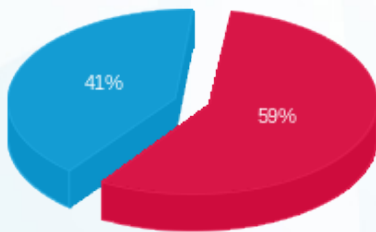

יאנגה - 4 - 81005601(3x40)

סוג תעריף	סוג צריכה	קריאה קודמת	קריאה נוכחית	סה"כ צריכה בקוט"ש	מחיר לקוט"ש בא"ג	סה"כ לתשלום
פרטי חשבון עבור תאריכים:						
777	פסגה	01/12/24	31/12/24	541.19	99.61	539.08 ₪
778	גבע	21,479.14	21,479.14	0.00	36.12	0.00 ₪
779	שפל	70,259.14	71,306.29	1,047.15	36.12	378.23 ₪

סה"כ לדייר:

פסגה	גבע	שפל	סה"כ	שיא ביקוש
541.19	0.00	1,047.15	1,588.33	7.80
₪ 539.08	₪ 0.00	₪ 378.23	₪ 917.30	

סה"כ צריכה

סה"כ לתשלום

226.74 ₪	תשלום קבוע	
8.39 ₪	תשלום עבור גודל חיבור בKVA (3x40)	
1,152.44 ₪	סה"כ לתשלום	לא כולל מע"מ

התפלגות חיוב בש"ח לפי תעו"ז

■ פסגה (539.08 ₪)
■ גבע (0.00 ₪)
■ שפל (378.23 ₪)

הסטוריית צריכה בקוט"ש

■ פסגה ■ גבע ■ שפל