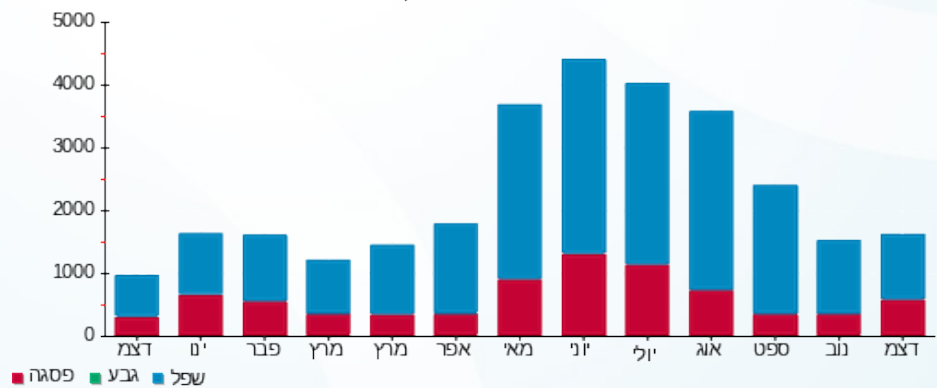

סה"כ לדייר:

פסגה	גבע	שפל	סה"כ	שיא ביקוש
541.19	0.00	1,047.15	1,588.33	7.80
₪ 539.08	₪ 0.00	₪ 378.23	₪ 917.30	

סה"כ צריכה

סה"כ לתשלום

226.74 ₪	תשלום קבוע	
8.39 ₪	תשלום עבור גודל חיבור בKVA (3x40)	
1,152.44 ₪	סה"כ לתשלום	לא כולל מע"מ

התפלגות חיוב בש"ח לפי תעו"ז

■ פסגה (539.08 ₪)
■ גבע (0.00 ₪)
■ שפל (378.23 ₪)

הסטוריית צריכה בקוט"ש

■ פסגה ■ גבע ■ שפל