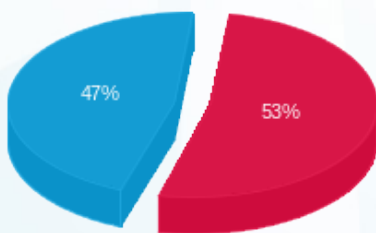

סה"כ לדייר:

פסגה	גבע	שפל	סה"כ	שיא ביקוש
3,549.00	0.00	8,600.80	12,149.80	36.65
3,535.16 ₪	0.00 ₪	3,106.61 ₪	6,641.77 ₪	

סה"כ צריכה

סה"כ לתשלום

226.74 ₪	תשלום קבוע	
20.98 ₪	תשלום עבור גודל חיבור בKVA (3x100)	
6,889.49 ₪	סה"כ לתשלום	לא כולל מע"מ

התפלגות חיוב בש"ח לפי תעו"ז

- פסגה (3,535.16 ₪)
- גבע (0.00 ₪)
- שפל (3,106.61 ₪)

הסטוריית צריכה בקוט"ש

- פסגה
- גבע
- שפל