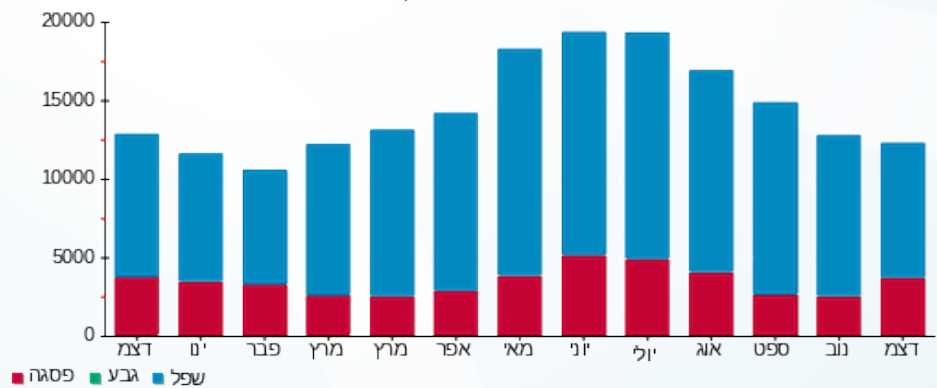

סה"כ לדייר:

פסגה	גבע	שפל	סה"כ	שיא ביקוש
3,549.00	0.00	8,600.80	12,149.80	36.65
3,535.16 ₪	0.00 ₪	3,106.61 ₪	6,641.77 ₪	

סה"כ צריכה

סה"כ לתשלום

226.74 ₪	תשלום קבוע	
20.98 ₪	תשלום עבור גודל חיבור בKVA (3x100)	
6,889.49 ₪	סה"כ לתשלום	לא כולל מע"מ

התפלגות חיוב בש"ח לפי תעו"ז

- פסגה (3,535.16 ₪)
- גבע (0.00 ₪)
- שפל (3,106.61 ₪)

הסטוריית צריכה בקוט"ש

- פסגה
- גבע
- שפל