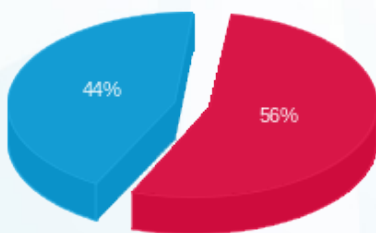

סה"כ לדייר:

פסגה	גבע	שפל	סה"כ	שיא ביקוש
363.20	0.00	795.60	1,158.80	6.62
361.78 ₪	0.00 ₪	287.37 ₪	649.15 ₪	

סה"כ צריכה

סה"כ לתשלום

226.74 ₪	תשלום קבוע	
52.45 ₪	תשלום עבור גודל חיבור בKVA (3x250)	
928.34 ₪	סה"כ לתשלום	לא כולל מע"מ

התפלגות חיוב בש"ח לפי תעו"ז

- פסגה (361.78 ₪) 56%
- גבע (0.00 ₪) 0%
- שפל (287.37 ₪) 44%

הסטוריית צריכה בקוט"ש

- פסגה
- גבע
- שפל