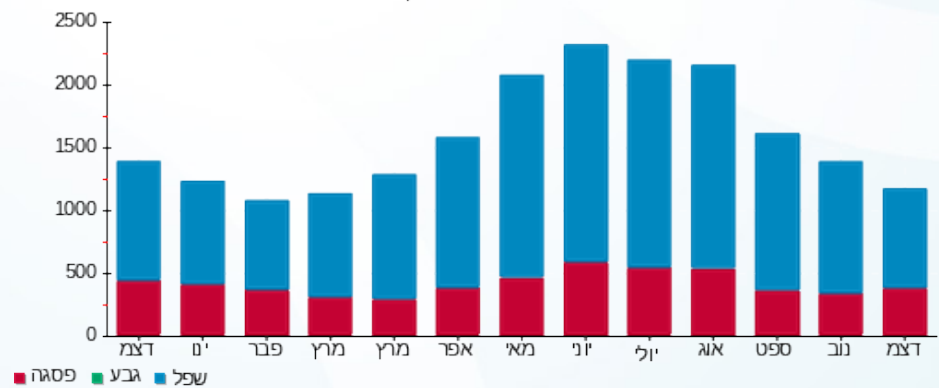

סה"כ לדייר:

פסגה	גבע	שפל	סה"כ	שיא ביקוש
363.20	0.00	795.60	1,158.80	6.62
361.78 ₪	0.00 ₪	287.37 ₪	649.15 ₪	

סה"כ צריכה

סה"כ לתשלום

226.74 ₪	תשלום קבוע	
52.45 ₪	תשלום עבור גודל חיבור בKVA (3x250)	
928.34 ₪	סה"כ לתשלום	לא כולל מע"מ

התפלגות חיוב בש"ח לפי תעו"ז

- פסגה (361.78 ₪) 56%
- גבע (0.00 ₪) 0%
- שפל (287.37 ₪) 44%

הסטוריית צריכה בקוט"ש

- פסגה
- גבע
- שפל