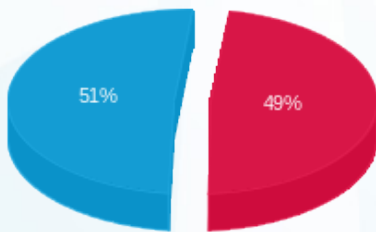

סה"כ לדייר:

פסגה	גבע	שפל	סה"כ	שיא ביקוש
663.82	0.00	1,936.19	2,600.01	8.31
661.24 ₪	0.00 ₪	699.35 ₪	1,360.59 ₪	

סה"כ צריכה

סה"כ לתשלום

226.74 ₪	תשלום קבוע	
13.22 ₪	תשלום עבור גודל חיבור בKVA (3x63)	
1,600.54 ₪	סה"כ לתשלום	לא כולל מע"מ

התפלגות חיוב בש"ח לפי תעו"ז

■ פסגה (661.24 ₪)
■ גבע (0.00 ₪)
■ שפל (699.35 ₪)

הסטוריית צריכה בקוט"ש