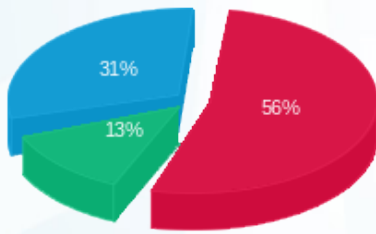

ציבורי

סה"כ לתשלום	מחיר לקוט"ש בא"ג	סה"כ צריכה בקוט"ש	קריאה נוכחית	קריאה קודמת	סוג צריכה	סוג תעריף
			25/11/24	29/10/24	פרטי חשבון עבור תאריכים:	
₪ 600.93		1,144.20				517

תוספת הפסדי נצילות 5%

סה"כ לתשלום	הערה
₪ 542.50	תוספת הפסדי נצילות 5%

סה"כ לדייר:

שיא ביקוש	סה"כ
21.97	20,658.92
	₪ 11,392.57

₪ 539.59	תשלום קבוע	
₪ 0.00	תשלום עבור גודל חיבור בKVA (0x0)	
₪ 11,932.16	סה"כ לתשלום	לא כולל מע"מ

התפלגות חיוב בש"ח לפי תעו"ז