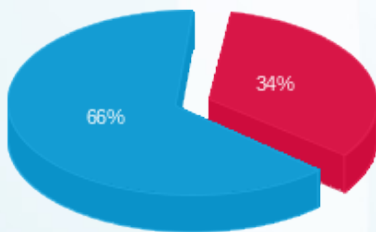

סה"כ לדייר:

פסגה	גבע	שפל	סה"כ	שיא ביקוש
949.60	0.00	5,180.80	6,130.40	40.60
945.90 ₪	0.00 ₪	1,871.30 ₪	2,817.20 ₪	

סה"כ צריכה  
 סה"כ לתשלום

226.74 ₪	תשלום קבוע	
83.92 ₪	תשלום עבור גודל חיבור בKVA (3x400)	
3,127.86 ₪	סה"כ לתשלום	לא כולל מע"מ

31122412985

התפלגות חיוב בש"ח לפי תע"ז

■ פסגה (945.90 ₪)  
 ■ גבע (0.00 ₪)  
 ■ שפל (1,871.30 ₪)

הסטוריית צריכה בקוט"ש